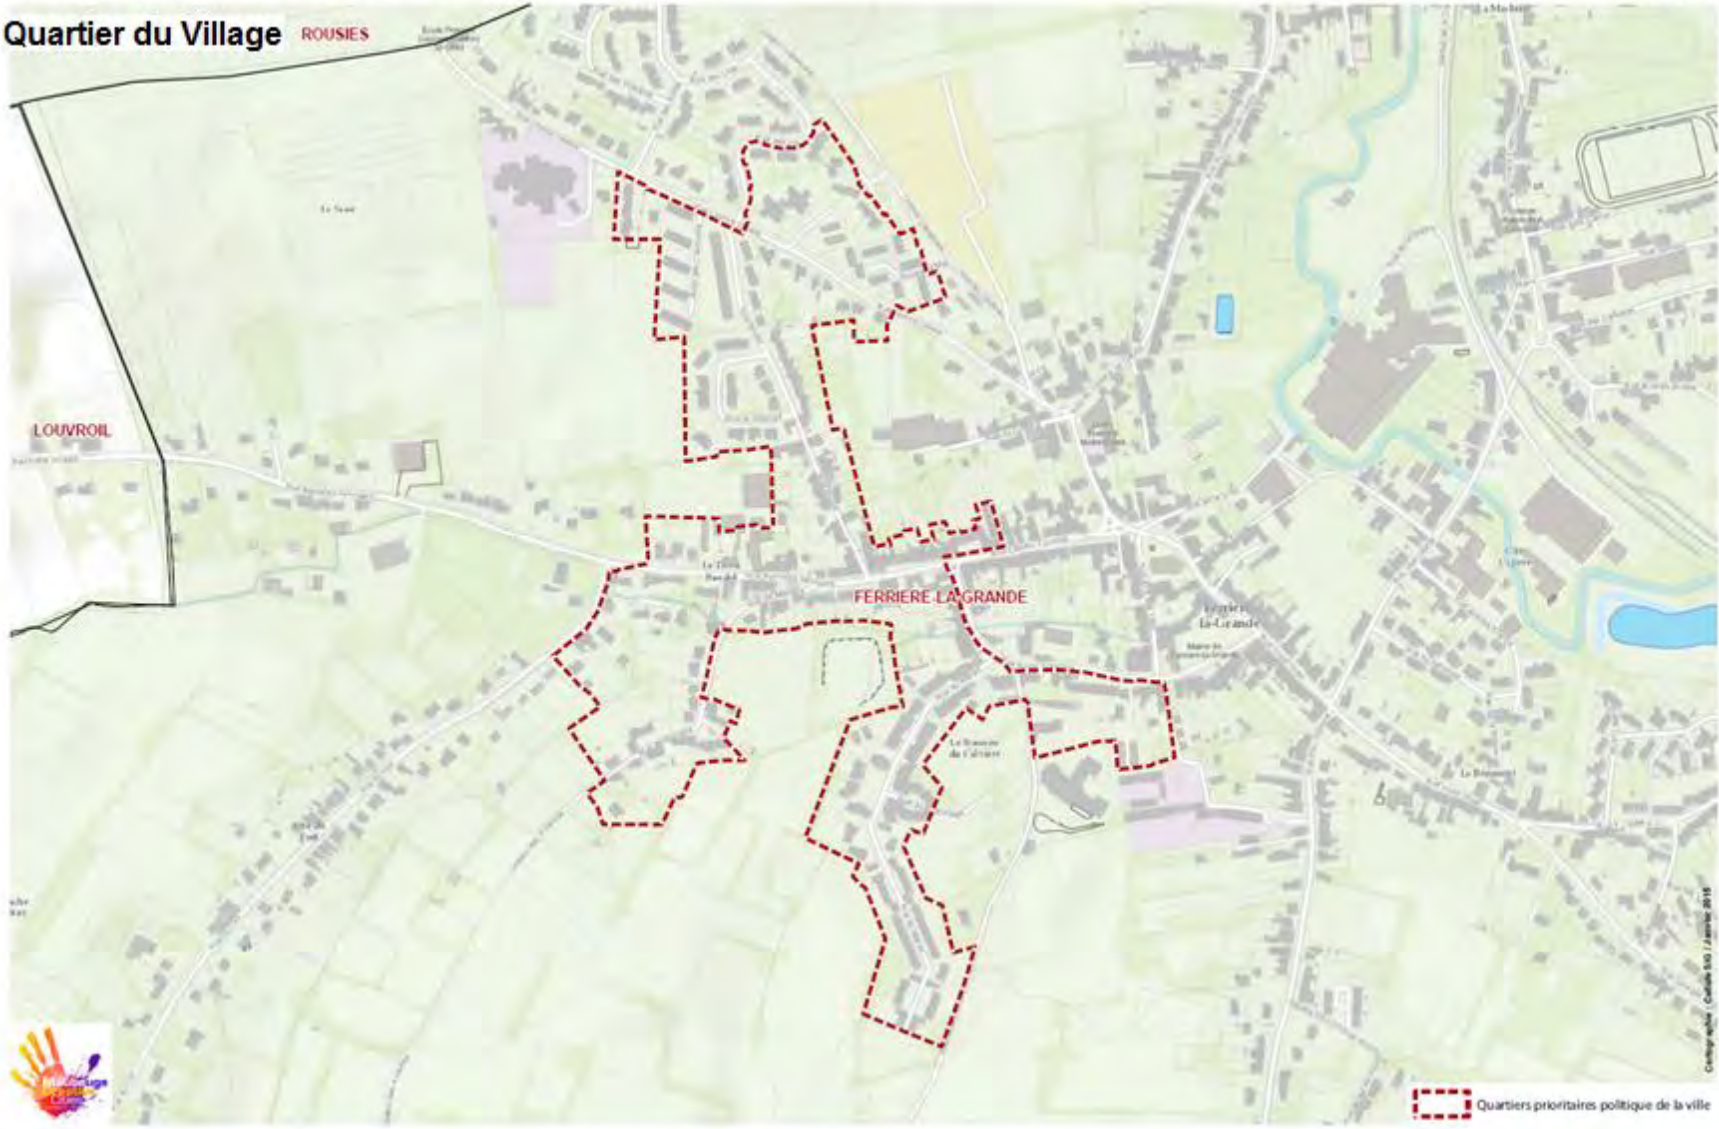

Ville de Maubeuge

Quartier Pont de Pierre

Politique de la Ville

Cartographie : C. B. / Janvier 2019

Ville de Maubeuge

Quartier Epinette

Politique de la Ville

Ville de Louvroil

Politique de la Ville

Quartier Près du Paradis

Ville de Maubeuge

Politique de la Ville

Quartier Provinces-Françaises

Ville de Ferrière la Grande

Politique de la Ville

Quartier du Village ROUSIES

Quartier les Explorateurs-Place du 8mai-Jean-Jaurès-La Flamenne

Ville de Jeumont

Politique de la Ville

Quartier Centre-Lambreçon