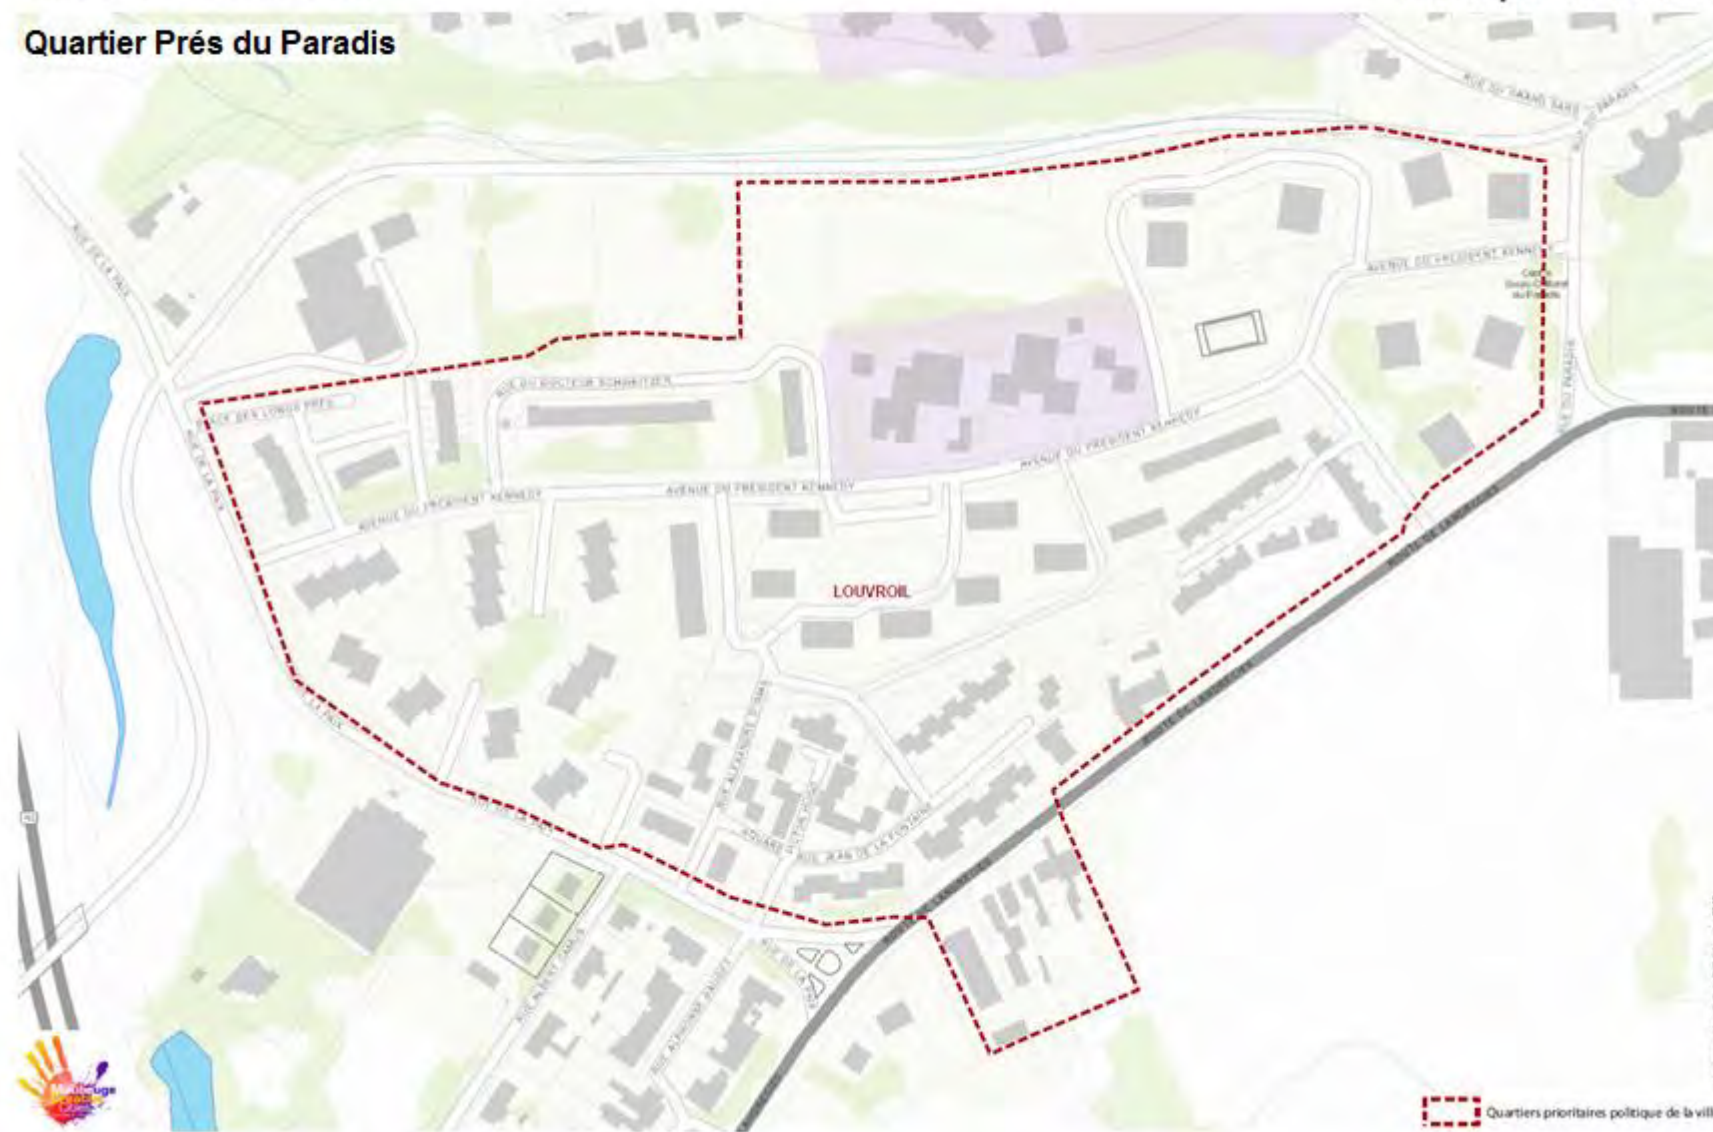

Ville de Louvroil

Politique de la Ville

Quartier Près du Paradis