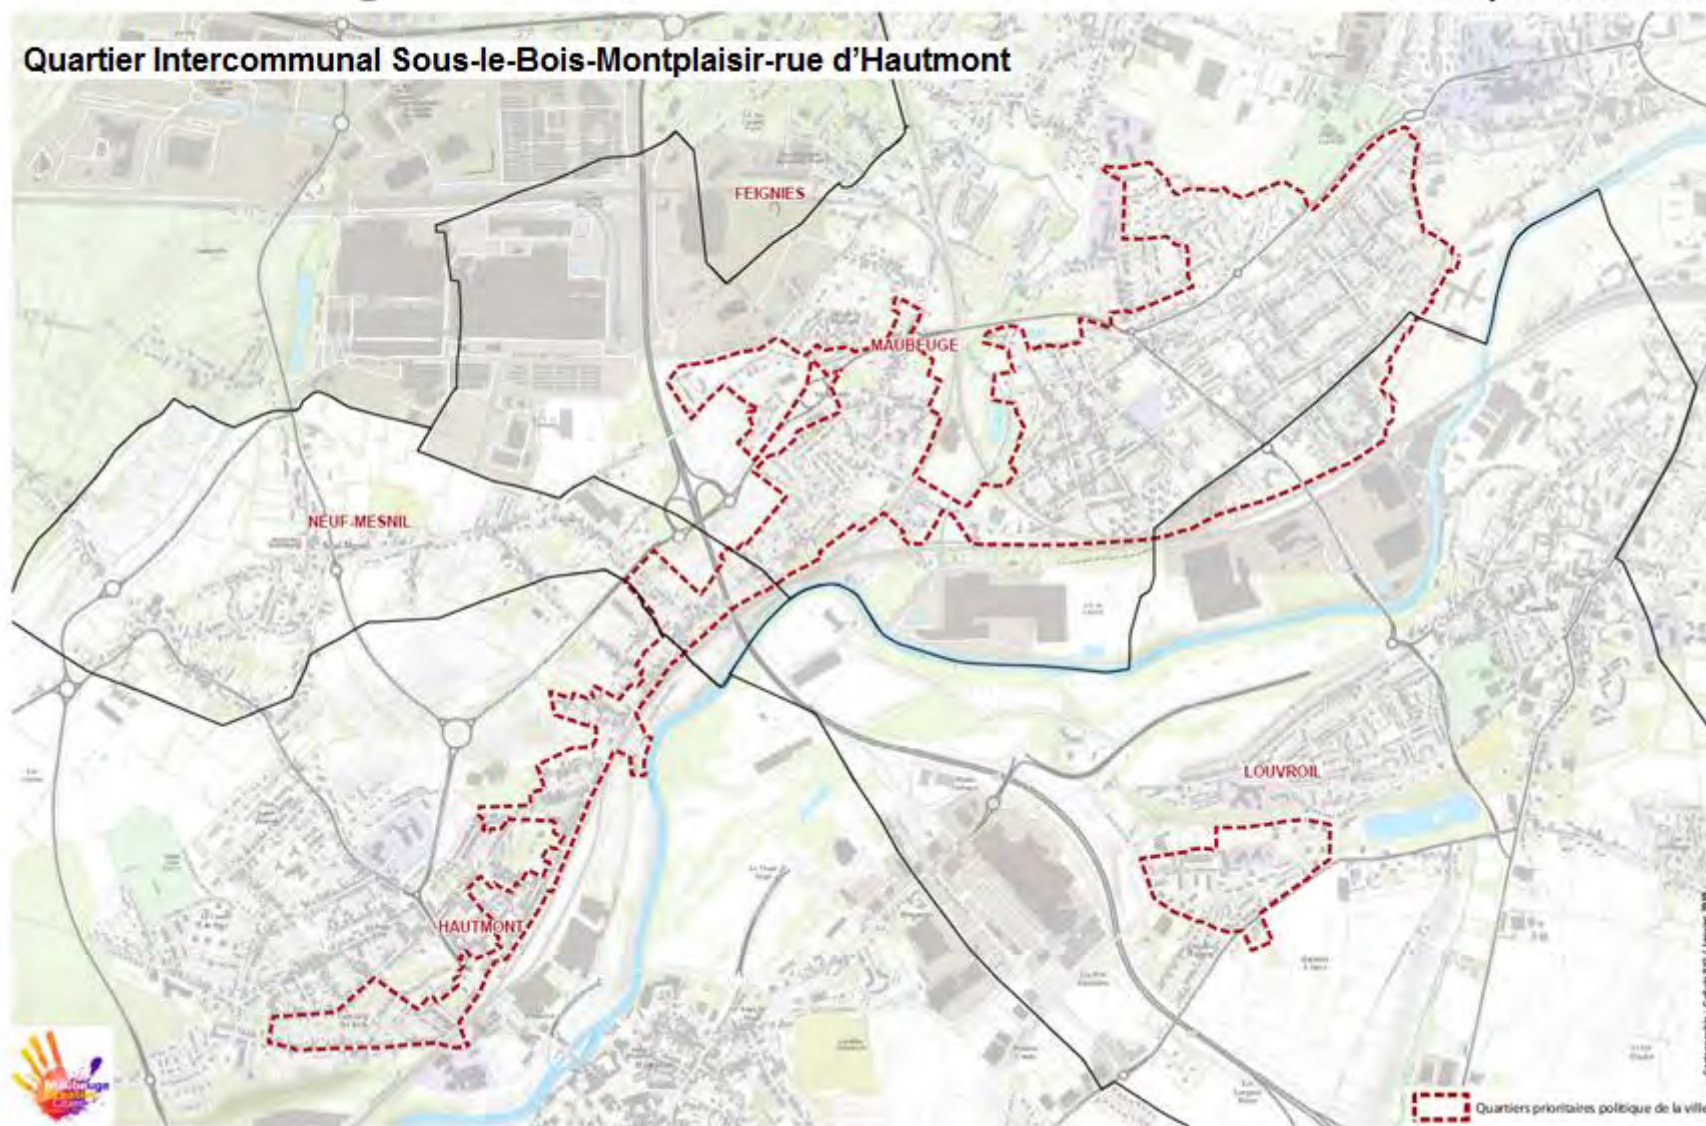

COMMUNAUTE D'AGGLOMERATION MAUBEUGE VAL-DE-SAMBRE

CARTOGRAPHIE DE LA GEOGRAPHIE PRIORITAIRE DU CONTRAT DE VILLE 2015-2020

RÉGION
NORD-PAS DE CALAIS

Ville de Maubeuge/Hautmont/Neuf-Mesnil/Louvroil

Politique de la Ville

Quartier Intercommunal Sous-le-Bois-Montplaisir-rue d'Hautmont

Ville de Hautmont

Politique de la Ville

Quartier Bois du Quesnoy

Cartographie : Carine 610 / Janvier 2015

Quartiers prioritaires politique de la ville

Ville de Maubeuge

Quartier Pont de Pierre

Politique de la Ville

Cartographie : C. B. / Janvier 2019

Ville de Maubeuge

Quartier Epinette

Politique de la Ville

Ville de Louvroil

Quartier les Explorateurs-Place du 8mai-Jean-Jaurès-La Flamenne

Ville de Jeumont

Politique de la Ville

Quartier Centre-Lambreçon